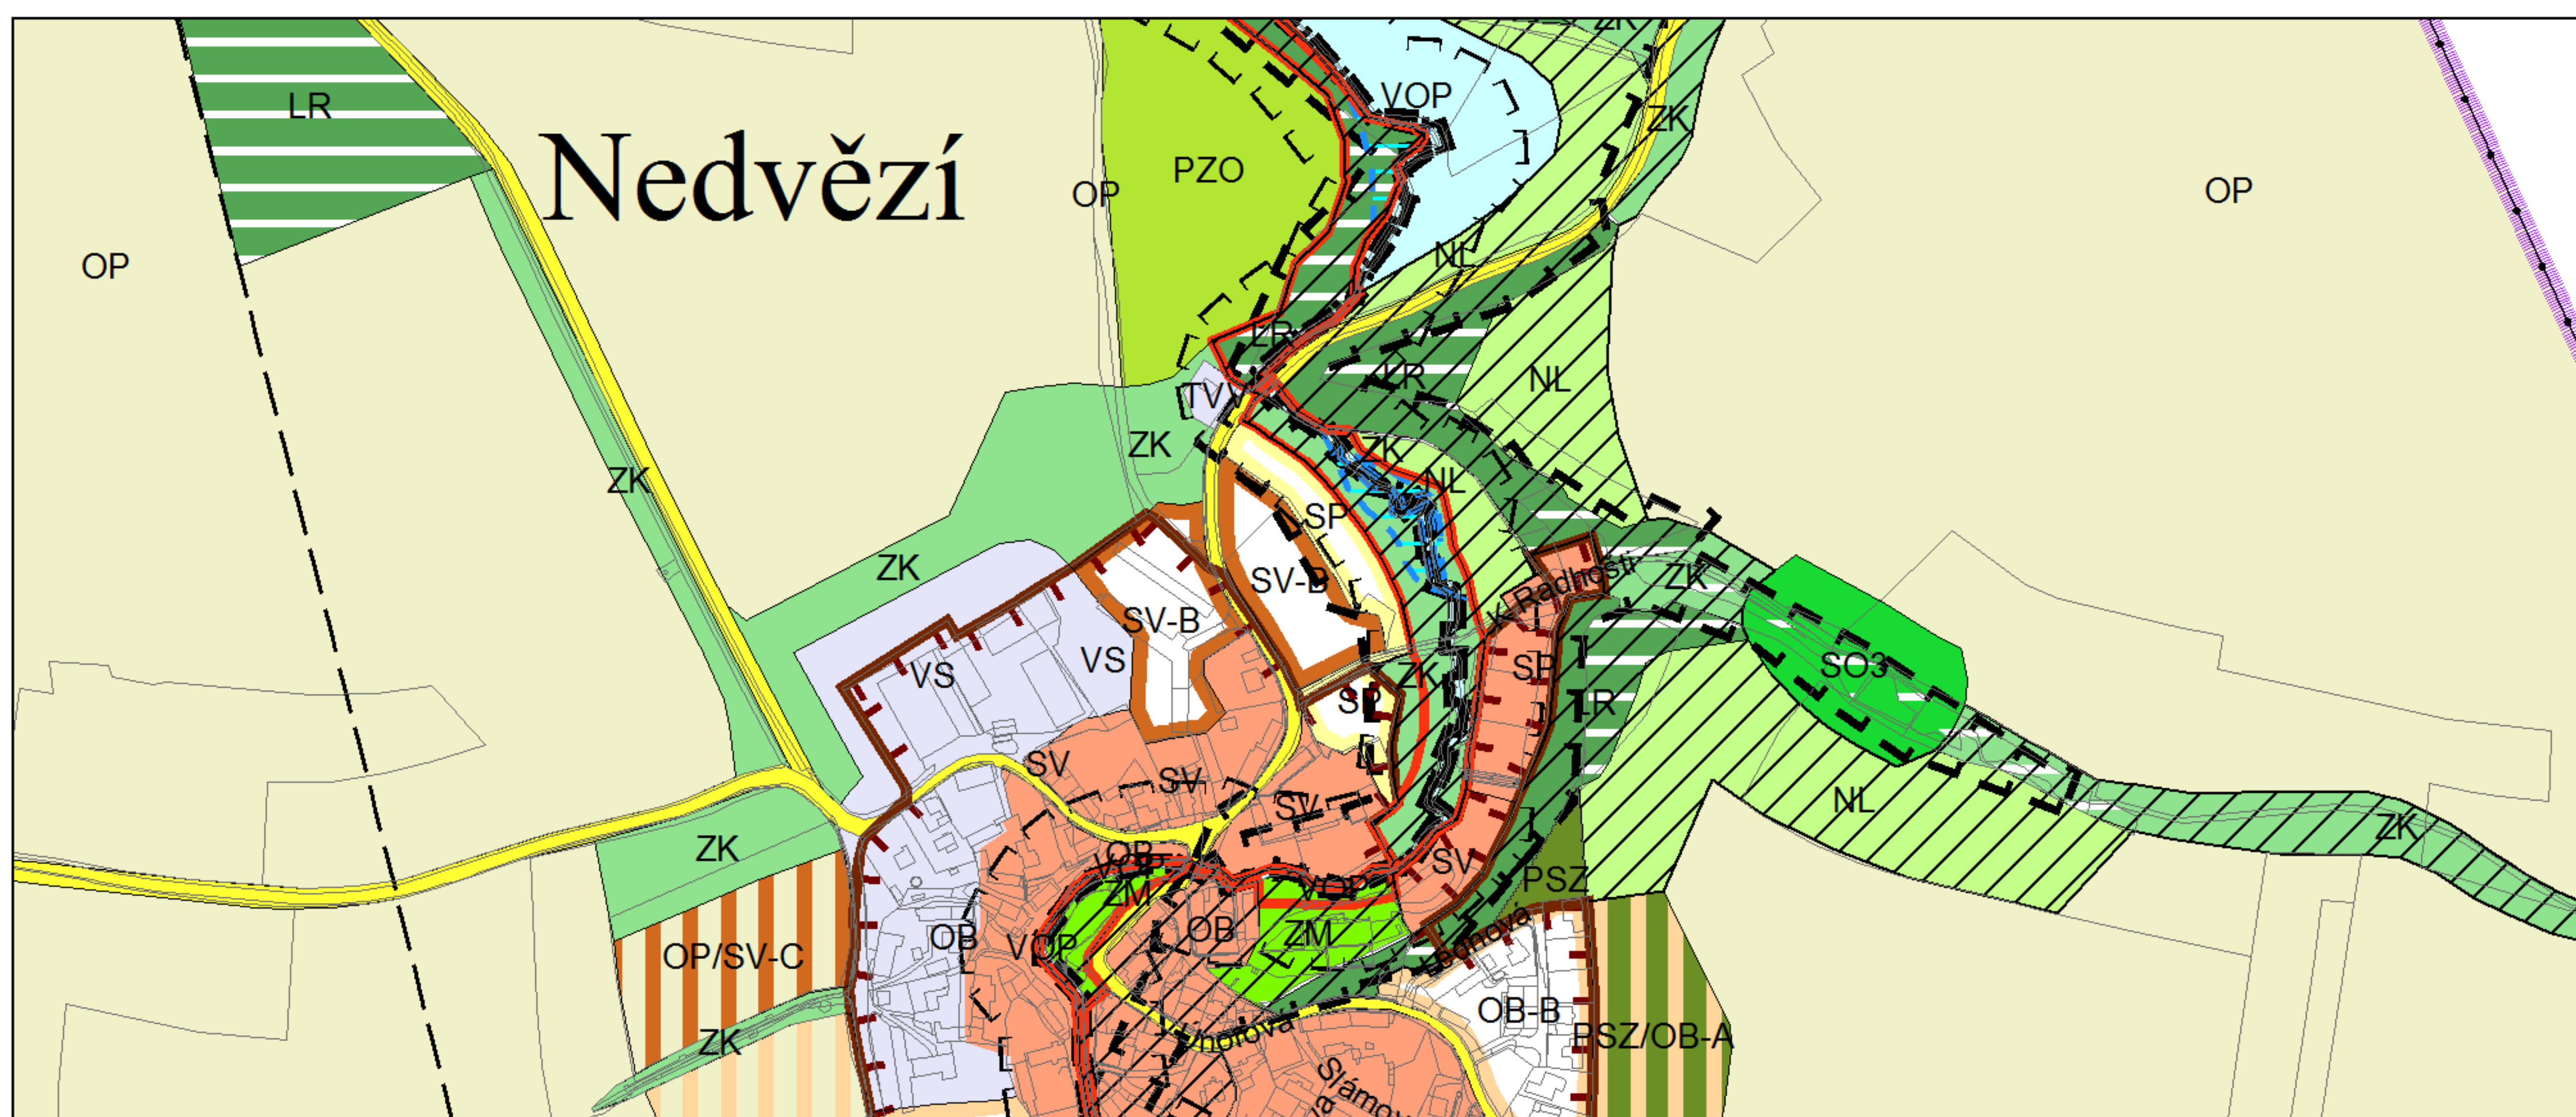

Výkres č. 31 – Podrobné členění ploch zeleně, platný stav k 1. 1. 2017

M 1 : 10 000

Promítnutí změny do výkresu č. 31 - Podrobné členění ploch zeleně

M 1 : 10 000